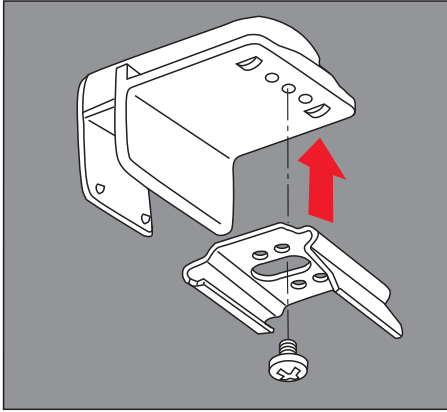

Cosiflor F mit Pendelsicherung
Cosiflor F with guide wire
Cosiflor F koordrem en koordgeleiding
Cosiflor F avec immobilisation
Cosiflor F сфиксацией откатания

Cosiflor VS 1
Cosiflor VS 4
Cosiflor VS 2
Cosiflor VS 3
Cosiflor VS SD