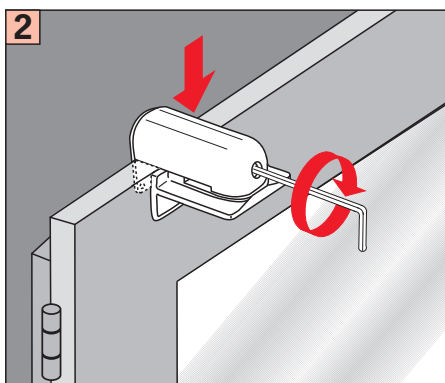

Montage • Fitting • Montage • Montaggio • Монтаж