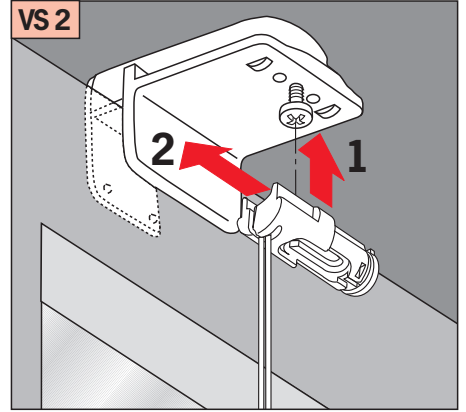

Cosiflor F mit Pendelsicherung
Cosiflor F with guide wire
Cosiflor F koordrem en koordgeleiding
Cosiflor F avec immobilisation
Cosiflor F сфиксацией откатания

Cosiflor VS 1
Cosiflor VS 4
Cosiflor VS 2
Cosiflor VS 3
Cosiflor VS SD