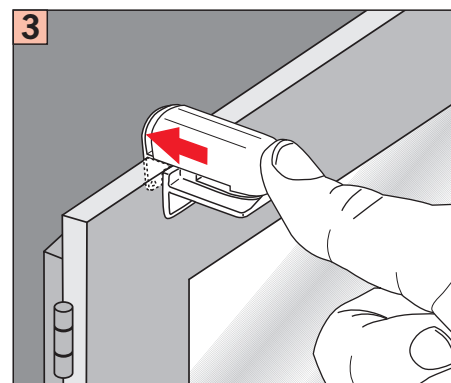

Montage • Fitting • Montage • Montaggio • Монтаж