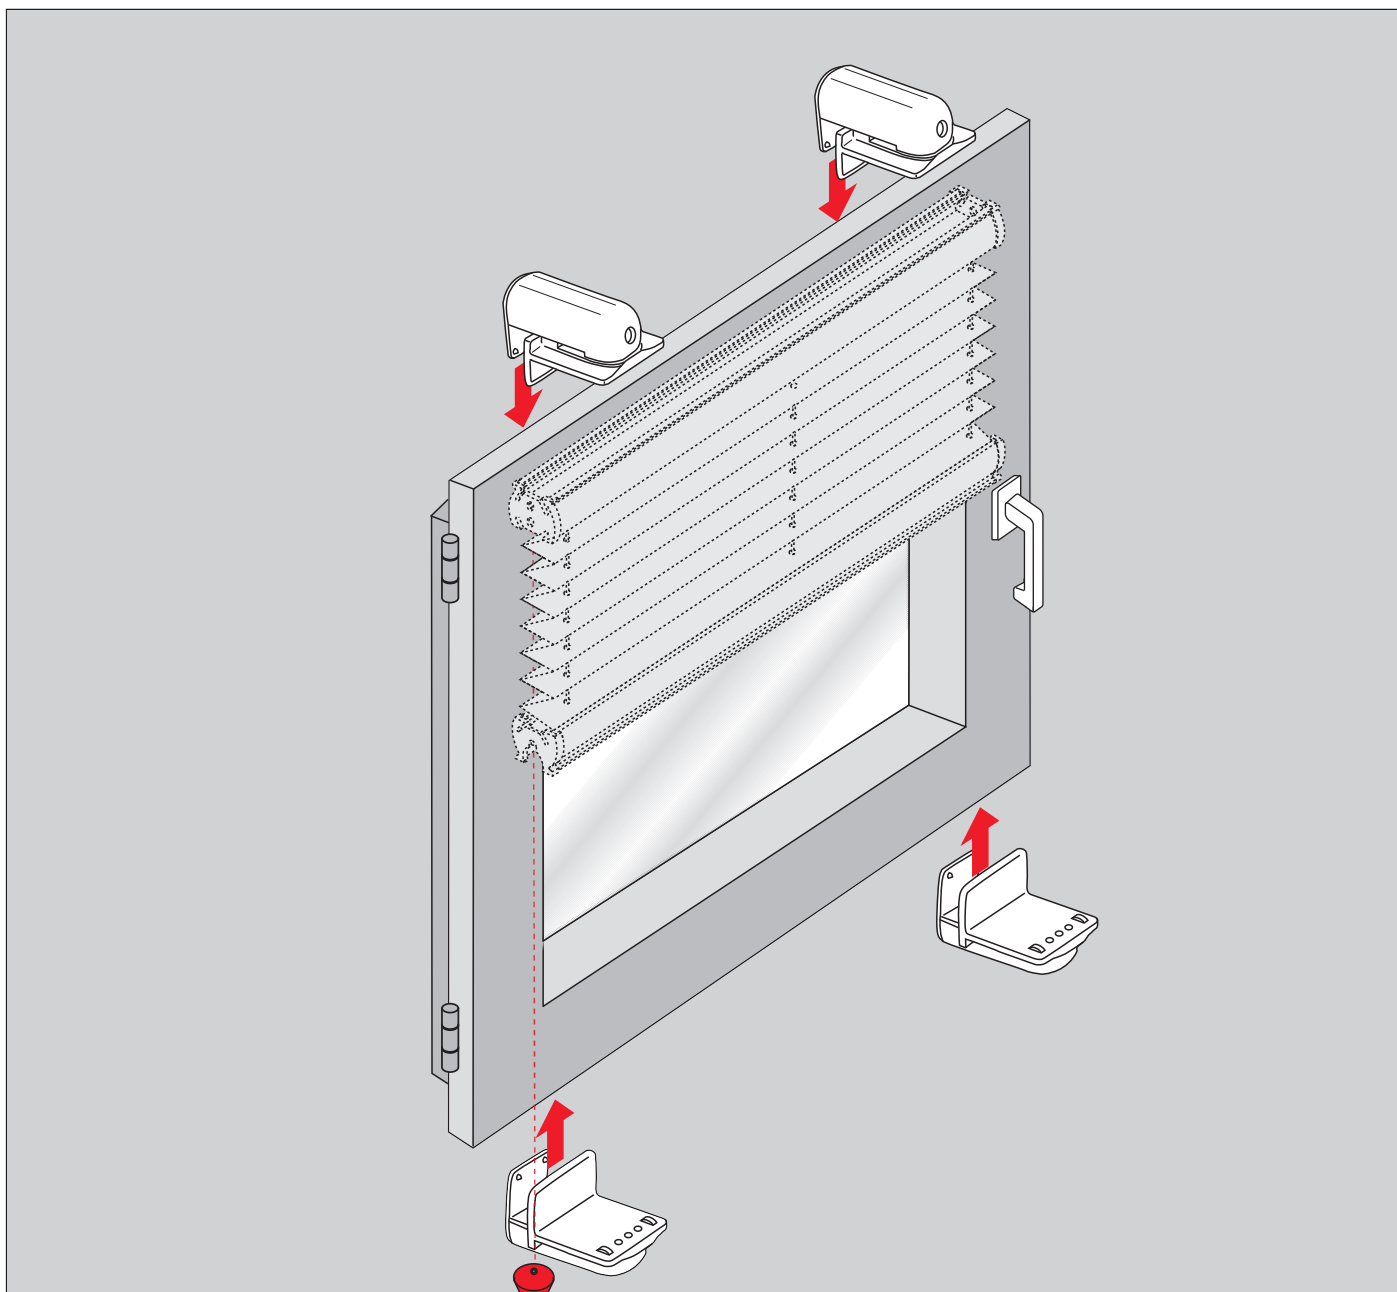

Cosiflor Klemmträger

Bracket holder (special)/PVC windows
Klemsteun voor bovenbalk
Support pince
Клемный кронштейн

Montage auf dem Fensterflügel
Fitting on casement
Montage op het draai- of kiepraam
Montaggio sul battente della finestra
монтаж на оконную раму